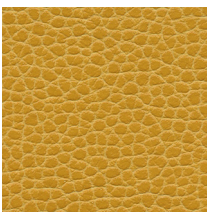

# Promessa — Ultrafabrics

363-5354 Galaxy Fog

363-5715 Snow

363-5818 Ash

363-5817 Shale

363-5011 Battleship

363-5845 Ebony

363-3464 Tusk

363-3463 Cocoa

363-3785 Desert Taupe

363-3391 Sparrow

363-3037 Horsehair

363-3152 Parchment

363-3142 Camel

363-2695 Aquamarine

363-7239 Aqua Spring

363-3189 Barley

363-3145 Bronze

363-2604 Stone Blue

363-7309 Malibu

363-3786 Buttered Toffee

363-1444 Fireclay

363-2792 Lake Blue

363-4362 Old Lime

363-5258 Sun Shower

363-1387 Dogwood

363-2672 Corn Flour

363-4363 Olive Moss

363-3141 Fields

363-1443 Rumba Red

363-2680 Atlantic

363-7273 Aspen Green