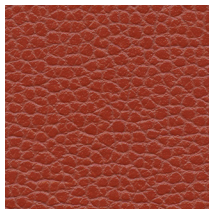

# Promessa — Ultrafabrics

363-5354 Galaxy Fog

363-5715 Snow

363-5818 Ash

363-5817 Shale

363-5011 Battleship

363-5845 Ebony

363-3464 Tusk

363-3463 Cocoa

363-3785 Desert Taupe

363-3391 Sparrow

363-3037 Horsehair

363-3152 Parchment

363-3142 Camel

363-2695 Aquamarine

363-7239 Aqua Spring

363-3189 Barley

363-3145 Bronze

363-2604 Stone Blue

363-7309 Malibu

363-3786 Buttered Toffee

363-1444 Fireclay

363-2792 Lake Blue

363-4362 Old Lime

363-5258 Sun Shower

363-1387 Dogwood

363-2672 Corn Flour

363-4363 Olive Moss

363-3141 Fields

363-1443 Rumba Red

363-2680 Atlantic

363-7273 Aspen Green