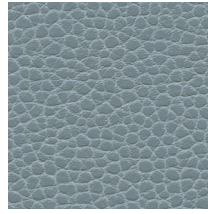

# Promessa — Ultrafabrics

363-5354 Galaxy Fog

363-5715 Snow

363-5818 Ash

363-5817 Shale

363-5011 Battleship

363-5845 Ebony

363-3464 Tusk

363-3463 Cocoa

363-3785 Desert Taupe

363-3391 Sparrow

363-3037 Horsehair

363-3152 Parchment

363-3142 Camel

363-2695 Aquamarine

363-7239 Aqua Spring

363-3189 Barley

363-3145 Bronze

363-2604 Stone Blue

363-7309 Malibu

363-3786 Buttered Toffee

363-1444 Fireclay

363-2792 Lake Blue

363-4362 Old Lime