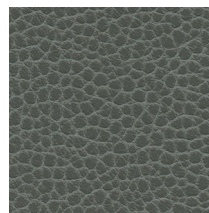

# Promessa — Ultrafabrics

363-5354 Galaxy Fog

363-5715 Snow

363-5818 Ash

363-5817 Shale

363-5011 Battleship

363-5845 Ebony

363-3464 Tusk

363-3463 Cocoa

363-3785 Desert Taupe

363-3391 Sparrow

363-3037 Horsehair

363-3152 Parchment

363-3142 Camel

363-2695 Aquamarine

363-7239 Aqua Spring

363-3189 Barley

363-3145 Bronze

363-2604 Stone Blue

363-7309 Malibu

363-3786 Buttered Toffee

363-1444 Fireclay

363-2792 Lake Blue

363-4362 Old Lime