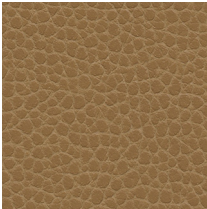

# Promessa — Ultrafabrics

363-5354 Galaxy Fog

363-5715 Snow

363-5818 Ash

363-5817 Shale

363-5011 Battleship

363-5845 Ebony

363-3464 Tusk

363-3463 Cocoa

363-3785 Desert Taupe

363-3391 Sparrow

363-3037 Horsehair

363-3152 Parchment

363-3142 Camel

363-2695 Aquamarine

363-7239 Aqua Spring

363-3189 Barley

363-3145 Bronze

363-2604 Stone Blue

363-7309 Malibu

363-3786 Buttered Toffee

363-1444 Fireclay

363-2792 Lake Blue

363-4362 Old Lime

363-5258 Sun Shower

363-1387 Dogwood

363-2672 Corn Flour

363-4363 Olive Moss

363-3141 Fields

363-1443 Rumba Red

363-2680 Atlantic

363-7273 Aspen Green