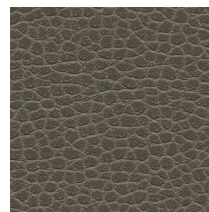

# Promessa — Ultrafabrics

363-5354 Galaxy Fog

363-5715 Snow

363-5818 Ash

363-5817 Shale

363-5011 Battleship

363-5845 Ebony

363-3464 Tusk

363-3463 Cocoa

363-3785 Desert Taupe

363-3391 Sparrow

363-3037 Horsehair

363-3152 Parchment

363-3142 Camel

363-2695 Aquamarine

363-7239 Aqua Spring

363-3189 Barley

363-3145 Bronze

363-2604 Stone Blue

363-7309 Malibu

363-3786 Buttered Toffee

363-1444 Fireclay

363-2792 Lake Blue

363-4362 Old Lime