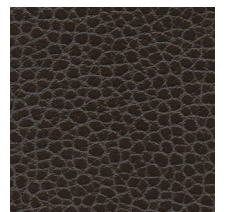

# Promessa — Ultrafabrics

363-5354 Galaxy Fog

363-5715 Snow

363-5818 Ash

363-5817 Shale

363-5011 Battleship

363-5845 Ebony

363-3464 Tusk

363-3463 Cocoa

363-3785 Desert Taupe

363-3391 Sparrow

363-3037 Horsehair

363-3152 Parchment

363-3142 Camel

363-2695 Aquamarine

363-7239 Aqua Spring

363-3189 Barley

363-3145 Bronze

363-2604 Stone Blue

363-7309 Malibu

363-3786 Buttered Toffee

363-1444 Fireclay

363-2792 Lake Blue

363-4362 Old Lime