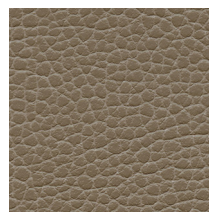

# Promessa — Ultrafabrics

363-5354 Galaxy Fog

363-5715 Snow

363-5818 Ash

363-5817 Shale

363-5011 Battleship

363-5845 Ebony

363-3464 Tusk

363-3463 Cocoa

363-3785 Desert Taupe

363-3391 Sparrow

363-3037 Horsehair

363-3152 Parchment

363-3142 Camel

363-2695 Aquamarine

363-7239 Aqua Spring

363-3189 Barley

363-3145 Bronze

363-2604 Stone Blue

363-7309 Malibu

363-3786 Buttered Toffee

363-1444 Fireclay

363-2792 Lake Blue

363-4362 Old Lime