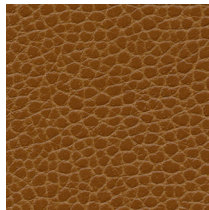

# Promessa — Ultrafabrics

363-5354 Galaxy Fog

363-5715 Snow

363-5818 Ash

363-5817 Shale

363-5011 Battleship

363-5845 Ebony

363-3464 Tusk

363-3463 Cocoa

363-3785 Desert Taupe

363-3391 Sparrow

363-3037 Horsehair

363-3152 Parchment

363-3142 Camel

363-2695 Aquamarine

363-7239 Aqua Spring

363-3189 Barley

363-3145 Bronze

363-2604 Stone Blue

363-7309 Malibu

363-3786 Buttered Toffee

363-1444 Fireclay

363-2792 Lake Blue

363-4362 Old Lime