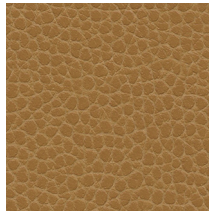

# Promessa — Ultrafabrics

363-5354 Galaxy Fog

363-5715 Snow

363-5818 Ash

363-5817 Shale

363-5011 Battleship

363-5845 Ebony

363-3464 Tusk

363-3463 Cocoa

363-3785 Desert Taupe

363-3391 Sparrow

363-3037 Horsehair

363-3152 Parchment

363-3142 Camel

363-2695 Aquamarine

363-7239 Aqua Spring

363-3189 Barley

363-3145 Bronze

363-2604 Stone Blue

363-7309 Malibu

363-3786 Buttered Toffee

363-1444 Fireclay

363-2792 Lake Blue

363-4362 Old Lime

363-5258 Sun Shower

363-1387 Dogwood

363-2672 Corn Flour

363-4363 Olive Moss

363-3141 Fields

363-1443 Rumba Red

363-2680 Atlantic

363-7273 Aspen Green