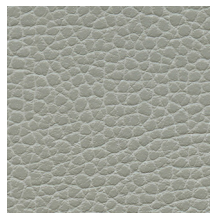

# Promessa — Ultrafabrics

363-5354 Galaxy Fog

363-5715 Snow

363-5818 Ash

363-5817 Shale

363-5011 Battleship

363-5845 Ebony

363-3464 Tusk

363-3463 Cocoa

363-3785 Desert Taupe

363-3391 Sparrow

363-3037 Horsehair

363-3152 Parchment

363-3142 Camel

363-2695 Aquamarine

363-7239 Aqua Spring

363-3189 Barley

363-3145 Bronze

363-2604 Stone Blue

363-7309 Malibu

363-3786 Buttered Toffee

363-1444 Fireclay

363-2792 Lake Blue

363-4362 Old Lime