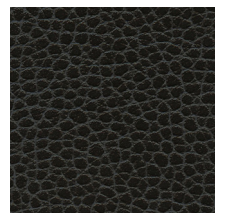

# Promessa — Ultrafabrics

363-5354 Galaxy Fog

363-5715 Snow

363-5818 Ash

363-5817 Shale

363-5011 Battleship

363-5845 Ebony

363-3464 Tusk

363-3463 Cocoa

363-3785 Desert Taupe

363-3391 Sparrow

363-3037 Horsehair

363-3152 Parchment

363-3142 Camel

363-2695 Aquamarine

363-7239 Aqua Spring

363-3189 Barley

363-3145 Bronze

363-2604 Stone Blue

363-7309 Malibu

363-3786 Buttered Toffee

363-1444 Fireclay

363-2792 Lake Blue

363-4362 Old Lime