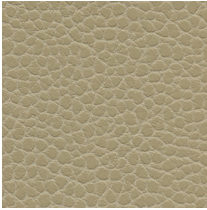

# Promessa — Ultrafabrics

363-5354 Galaxy Fog

363-5715 Snow

363-5818 Ash

363-5817 Shale

363-5011 Battleship

363-5845 Ebony

363-3464 Tusk

363-3463 Cocoa

363-3785 Desert Taupe

363-3391 Sparrow

363-3037 Horsehair

363-3152 Parchment

363-3142 Camel

363-2695 Aquamarine

363-7239 Aqua Spring

363-3189 Barley

363-3145 Bronze

363-2604 Stone Blue

363-7309 Malibu

363-3786 Buttered Toffee

363-1444 Fireclay

363-2792 Lake Blue

363-4362 Old Lime